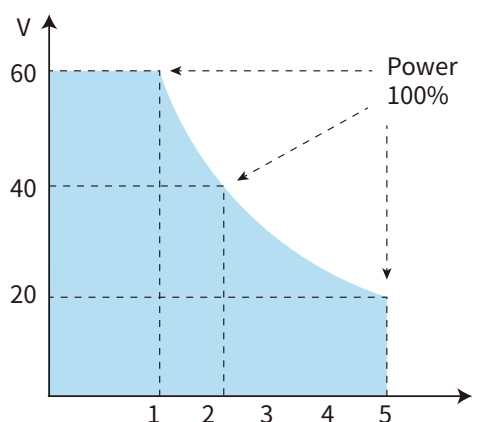

## 應用領域

實驗室、老化

學校

產線檢測等

## 遠端補償功能

為了避免連接負載的導線過長引起的壓降，遠程測試允許直接在待測物端子上測量以提高測量精度。S+、S- 是遠程量測端子，+、- 是輸出正負端子。當使用遠端量測功能時，需要斷開與“+、-”端子相連的導線，引出 S+、S- 連接至待測物。

超寬範圍設計  
一台可當多台使用