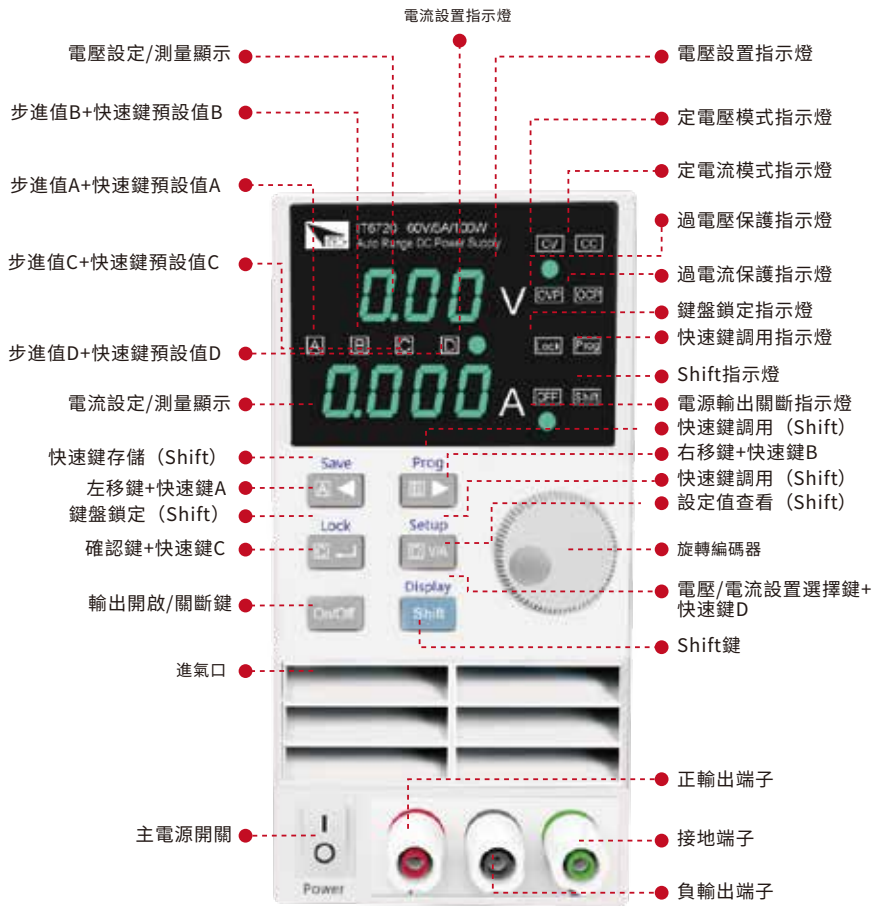

Your Power Testing Solution

IT6700系列 數控直流電源

IT6720 60V/5A/100W
IT6721 60V/8A/180W